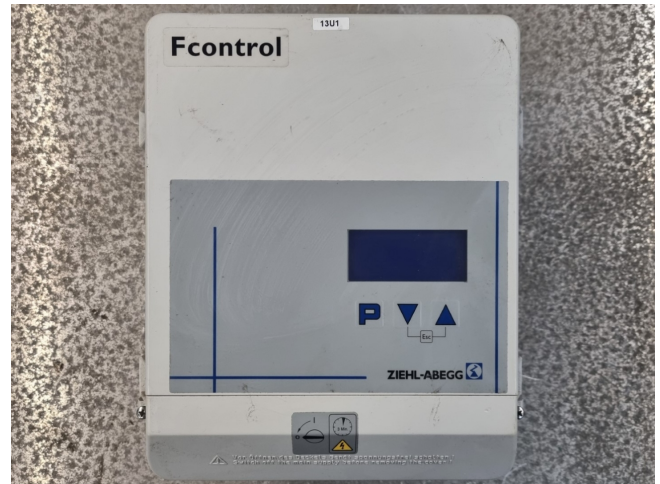

Ziehl Abegg Fcontrol FXDM4AME

Specifications

Марка	Ziehl Abegg
тип	Fcontrol FXDM4AME
Remarks	260x250x200 mm (LxWxH)
Stock	3

Description

Used Ziehl Abegg Fcontrol FXDM4AME

Used Ziehl Abegg FXDM4AME Fcontrol.
208-480V 3~ 50/60Hz 4A IP20